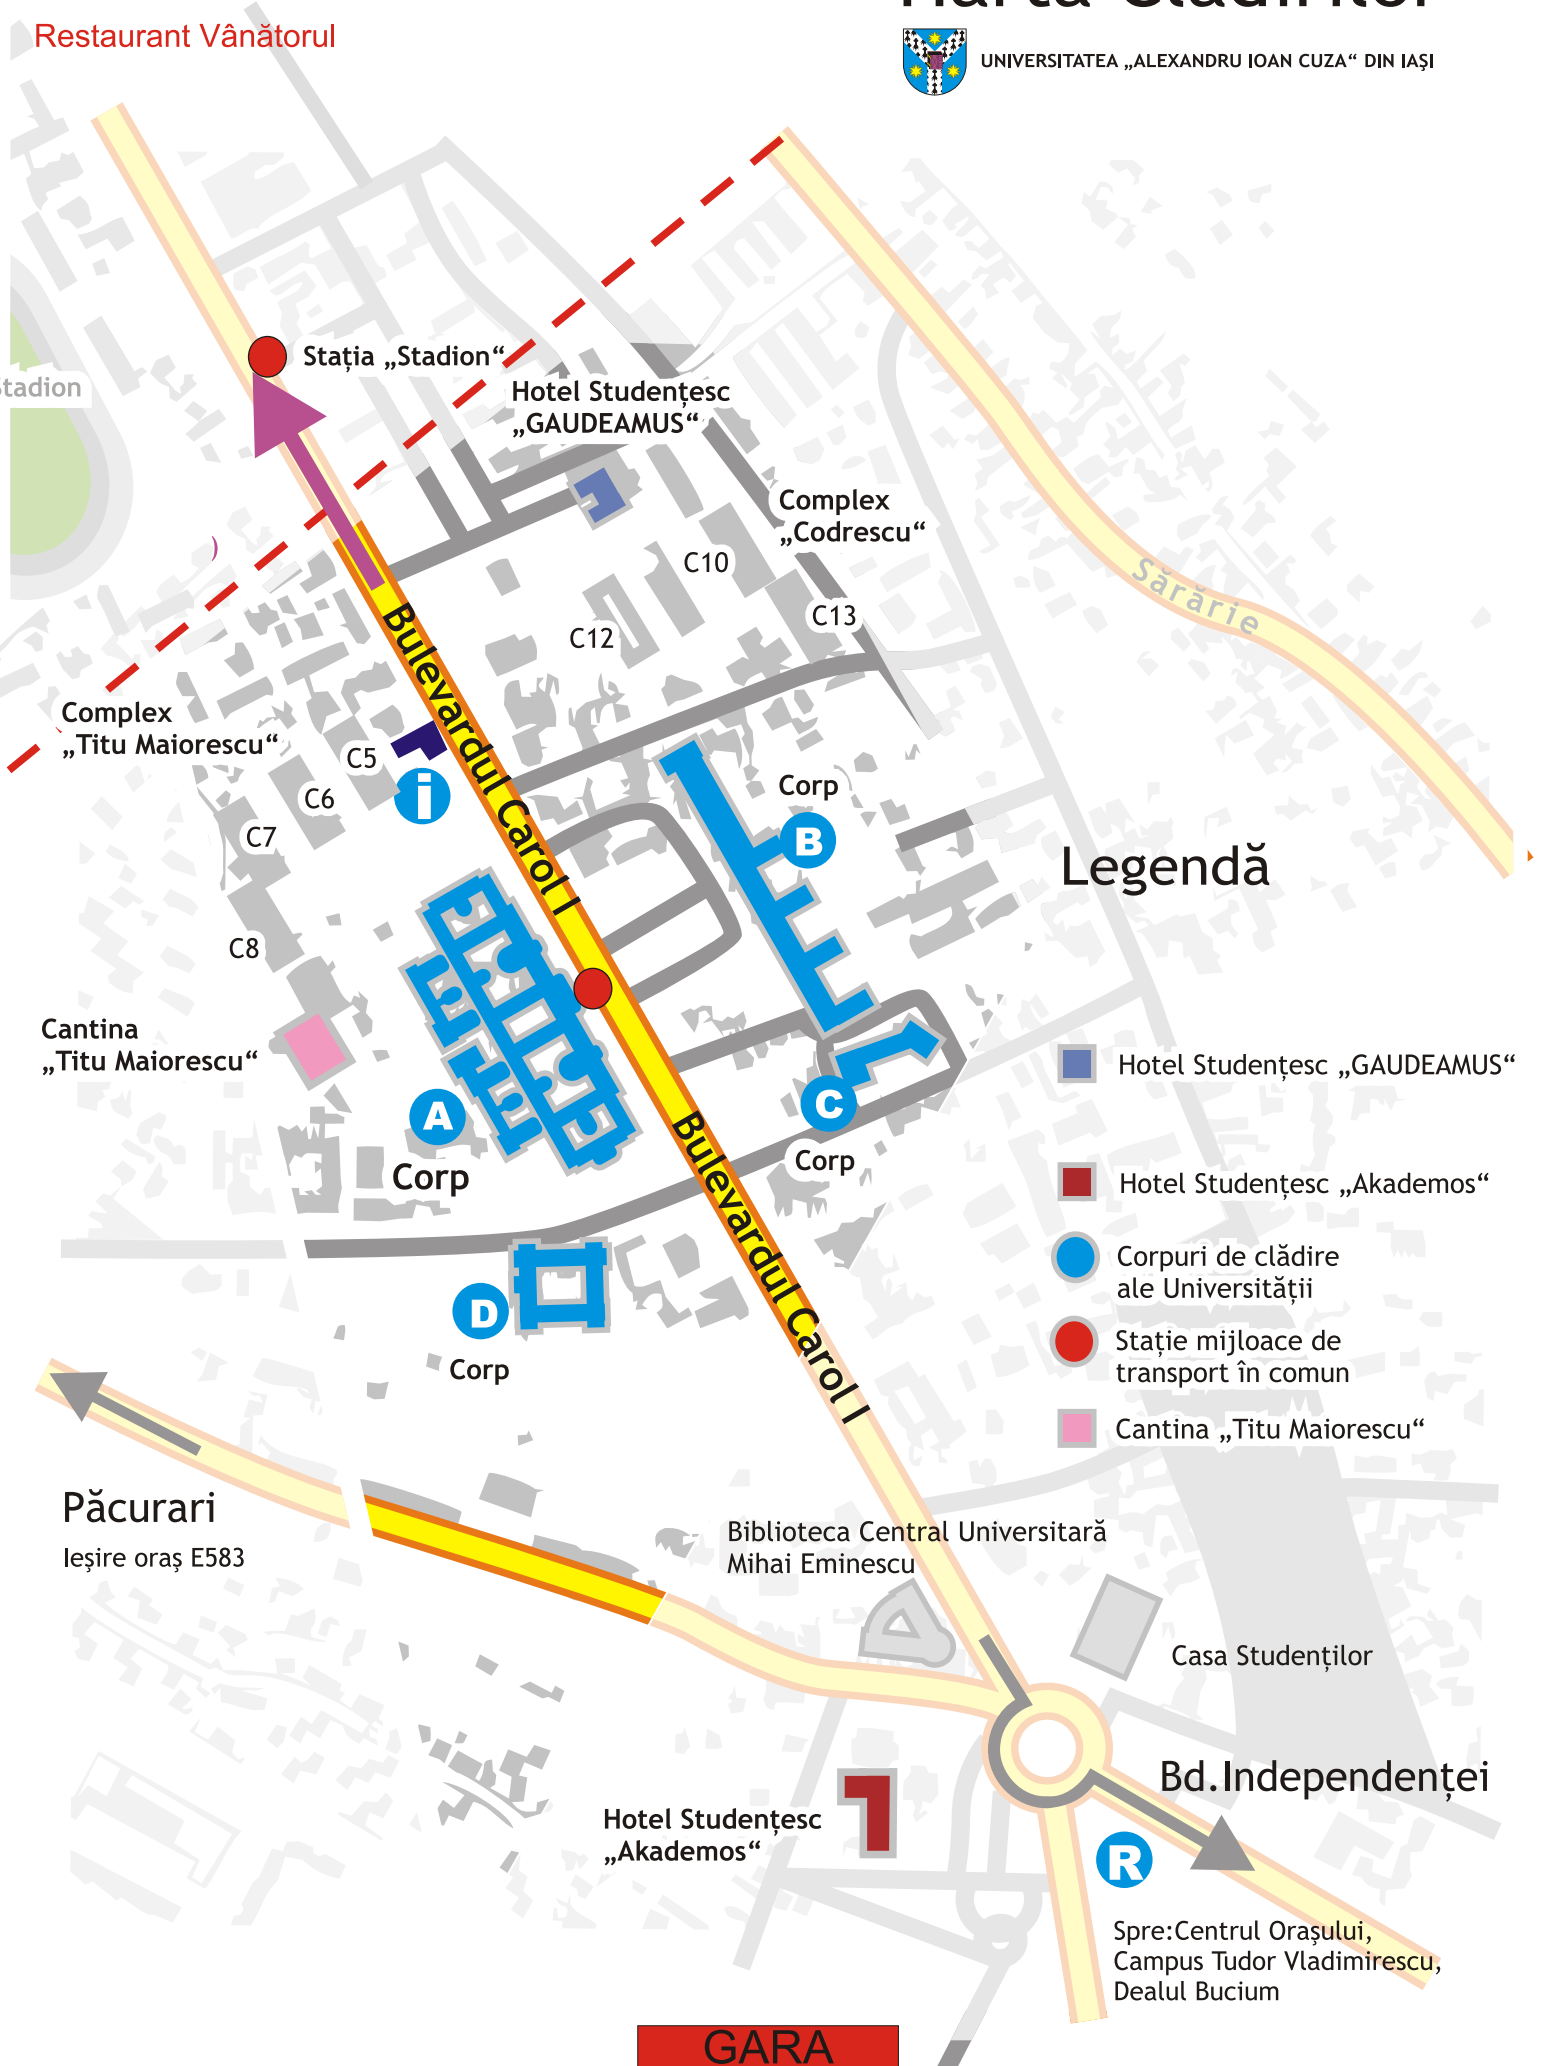

Harta Clădirilor

UNIVERSITATEA „ALEXANDRU IOAN CUZA” DIN IAȘI

Legendă

-  Hotel Studentesc „GAUDEAMUS”
-  Hotel Studentesc „Akademos”
-  Corpuri de clădire ale Universității
-  Stație mijloace de transport în comun
-  Cantina „Titu Maiorescu”

GARA

R

Spre: Centrul Orașului,
Campus Tudor Vladimirescu,
Dealul Bucium